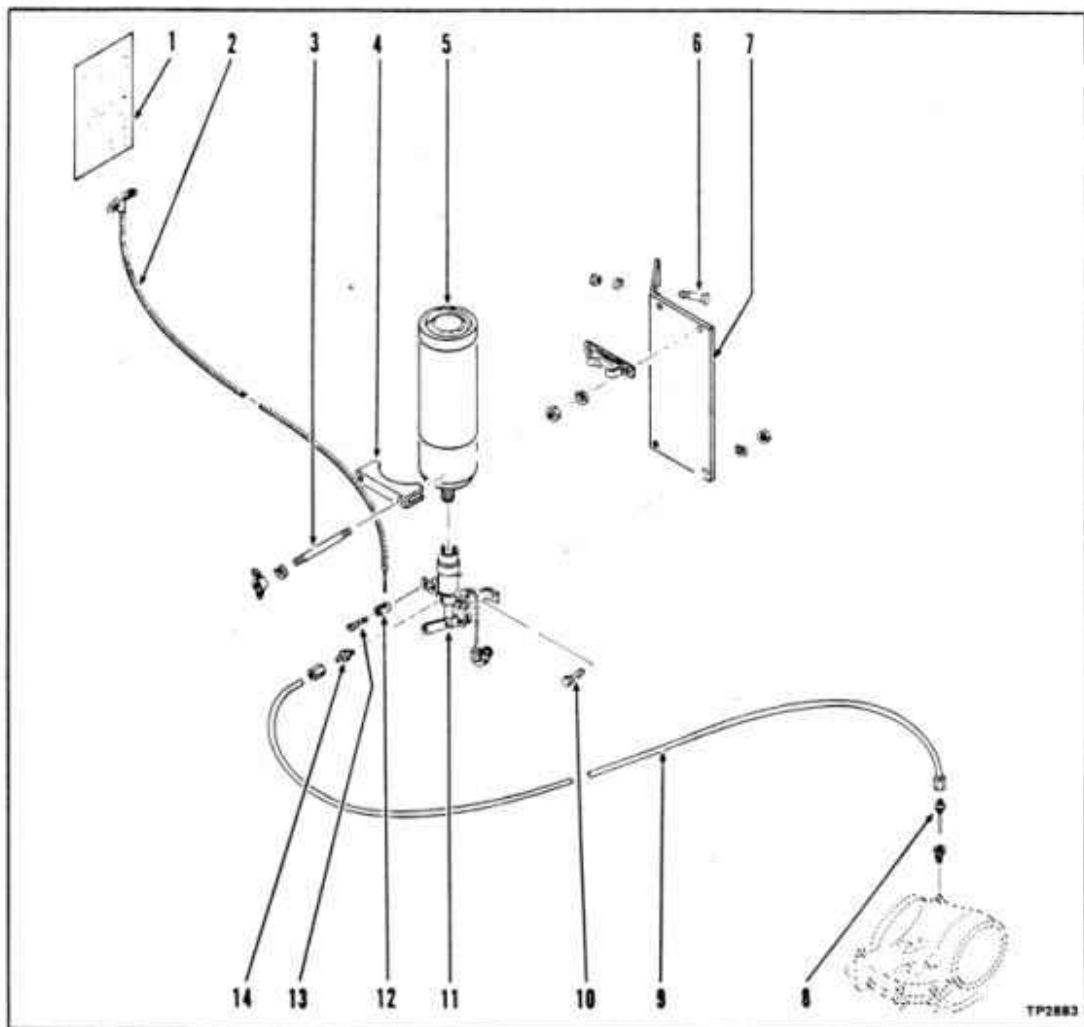

[Trojan Loader Parts Manual](#)

ETHER STARTING KIT

(For Machines Having Serial Number Thru 20-1159)

Item	Part No.	Description	No. Req'd.	Item	Part No.	Description	No. Req'd.
A	2093488	Kit, Ether Start (Incl. Items 4, 5, 8, 9 & 11)	1	6A	2031393	Washer, Lock	2
1	2090433	Decal, Ether	1	6B	2031619	Nut	2
2	2005792	Cable, Control	1	7	2093923	Bracket	1
2A	2031391	Washer, Lock (N.I.)	1	8	6954330	Atomizer	1
2B	2031371	Nut (N.I.)	1	9	6954324	Tube, Nylon (W/Fittings)	1
3	-----	Stud (N.S.S.) (Order Item 4)		10	2036099	Bolt	2
3A	-----	Nut, Wing (N.S.S.) (Order Item 4)		10A	2031866	Washer, Lock	2
3B	-----	Washer, Lock (N.S.S.) (Order Item 4)		10B	2031863	Nut	2
3C	-----	Nut (N.S.S.) (Order Item 4)		11	6954329	Valve Assy. (Incl. Item 11A & 14)	1
3D	-----	Bracket, Support (N.S.S.) (Order Item 4)		11A	-----	Gasket (N.S.S.) (Order Item 11)	
4	6954322	Clamp Assy. (Incl. Item 3 thru 3D)	1	12	6954675	Nut, Wire Stop (Incl. Item 13)	1
5	2036555	Cylinder, Fuel	1	13	-----	Screw (N.S.S.) (Order Item 12)	
6	2031519	Bolt (Bracket to Frame)	2	14	-----	Bushing, Reducer (N.S.S.) (Order Item 11)	